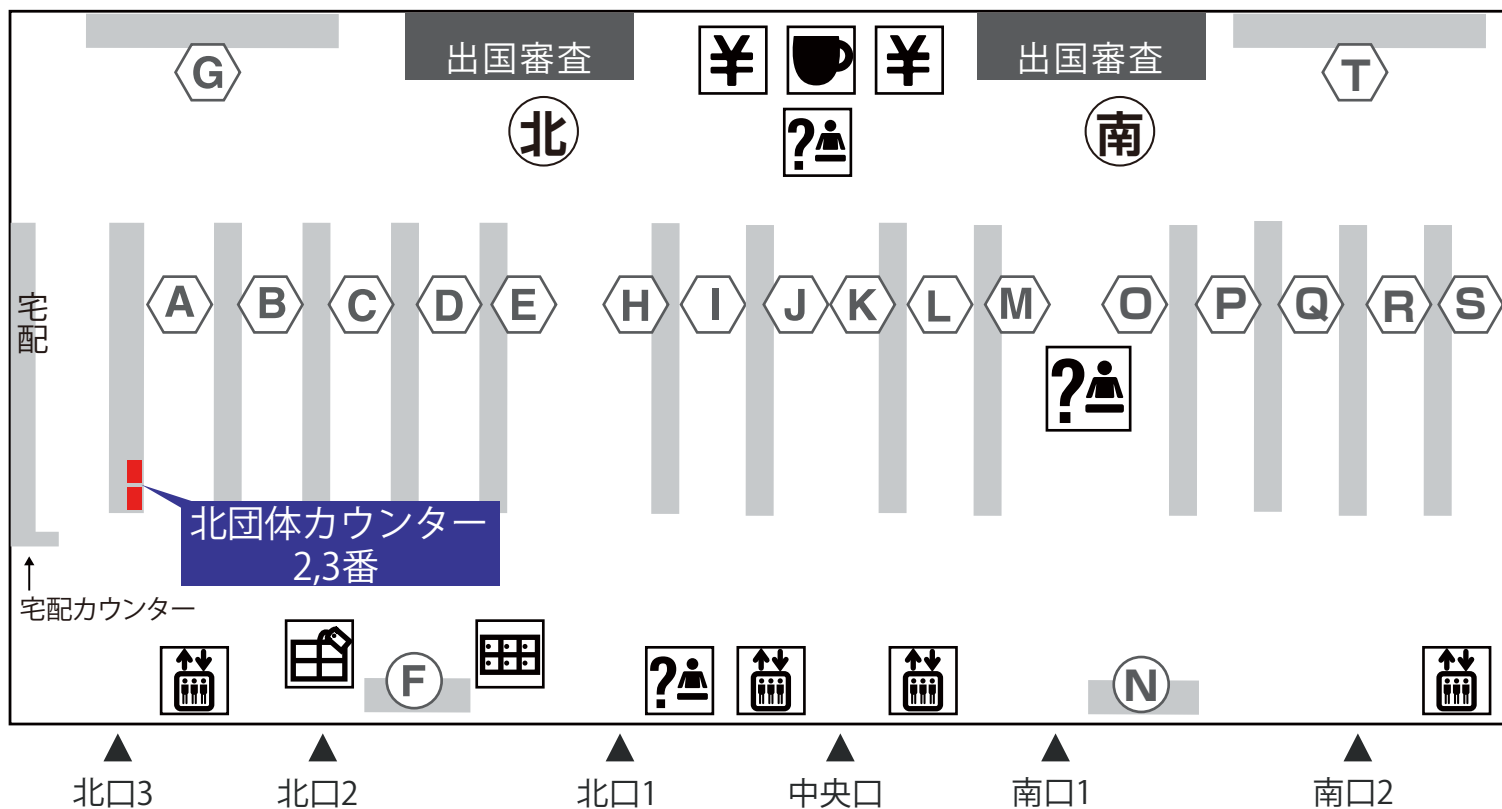

集合場所のご案内

成田空港第2ターミナルビル3階国際線出発ロビー

○ 北団体カウンター2番、3番

看板前

● ご集合時間 ———— 時 ———— 分

成田空港第2ターミナル 3階出発ロビー

第2ターミナル 北団体カウンター2、3番

AA アメリカン航空
 AE マンダリン航空
 AI エア・インディア
 AY フィンランド航空
 CI チャイナエアライン
 CX キャセイパシフィック航空
 D7 エアアジアX
 DV SCAT航空
 EK エミレーツ航空
 FJ フィジーエアウェイズ
 FY ファイアーフライ
 HA ハワイアン航空
 HO 吉祥航空
 HU 海南航空

● ご出発当日の緊急連絡先：TEL0476-34-8839 (6:30~22:00)
 株式会社 エアサーブ