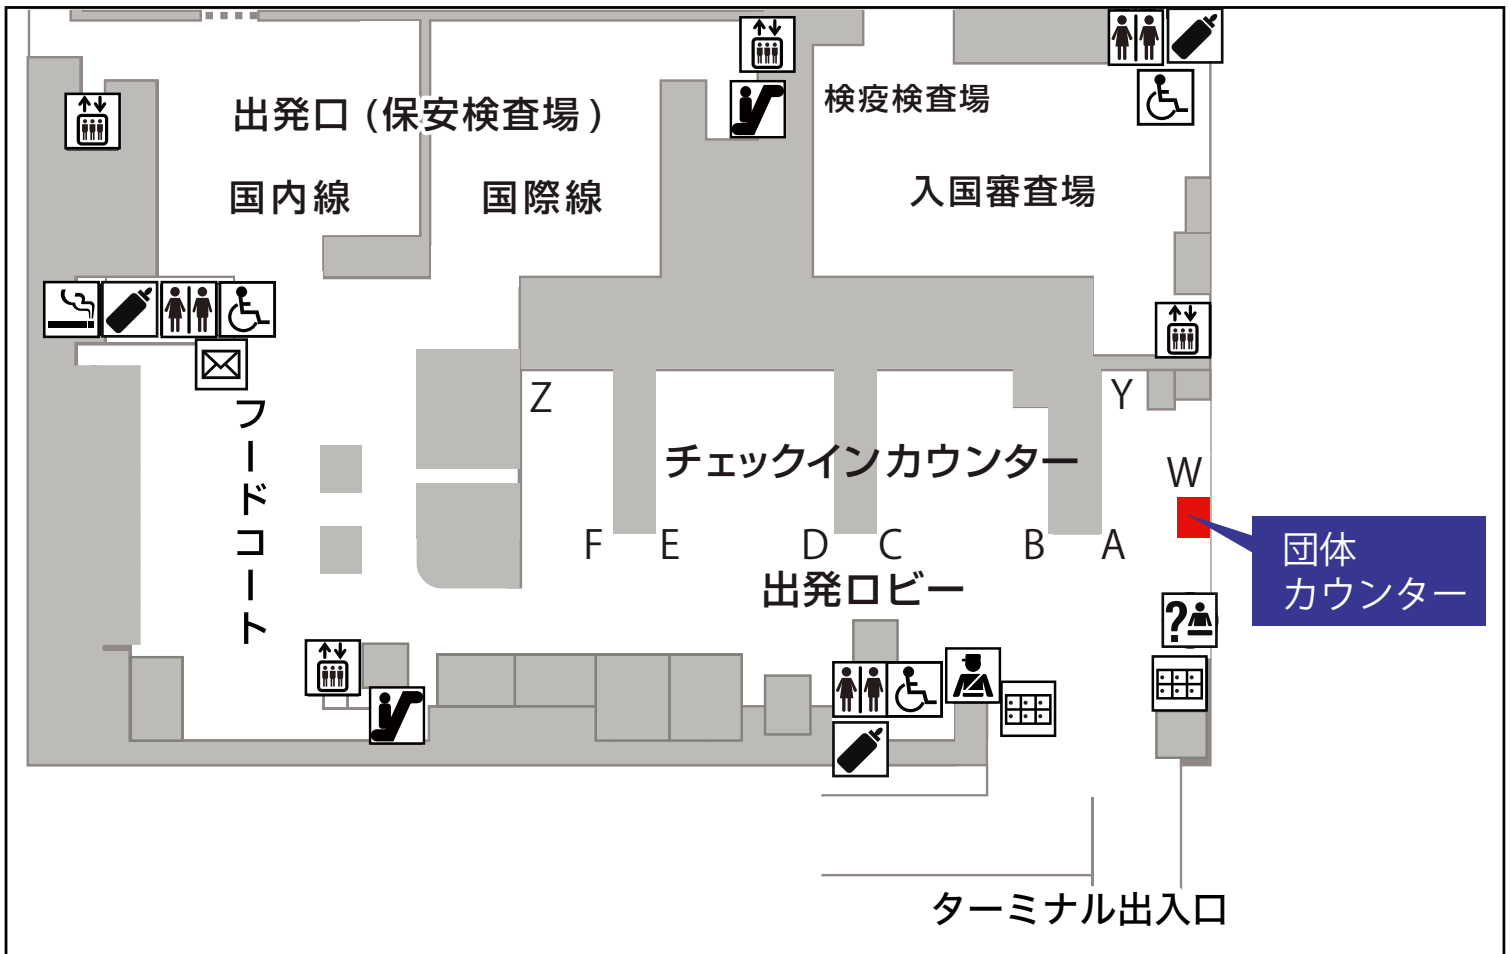

集合場所のご案内

成田空港第3ターミナルビル2階国際線出発ロビー

○ 団体カウンター

看板前

● ご集合時間 時 分

成田空港第3ターミナル 2階出発ロビー

第3ターミナル 団体カウンター

GK/JJP ジェットスター・ジャパン
IJ/SJO 春秋航空
JQ/JST ジェットスター