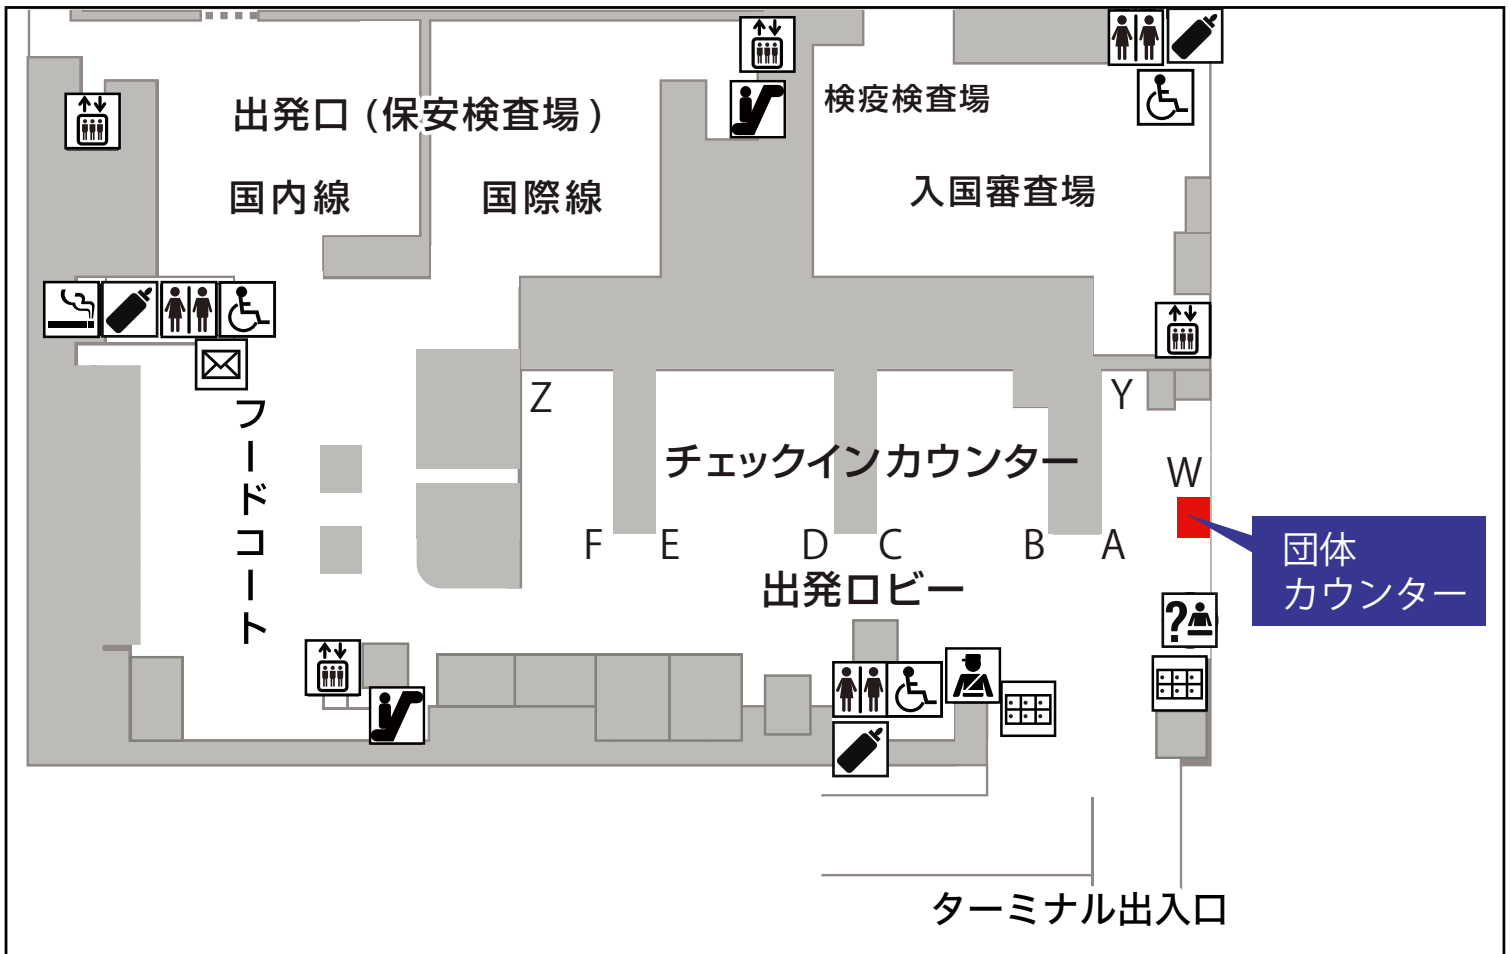

# 集合場所のご案内

## 成田空港第3ターミナルビル2階国際線出発ロビー

○ 団体カウンター

看板前

● ご集合時間 時 分

### 成田空港第3ターミナル 2階出発ロビー