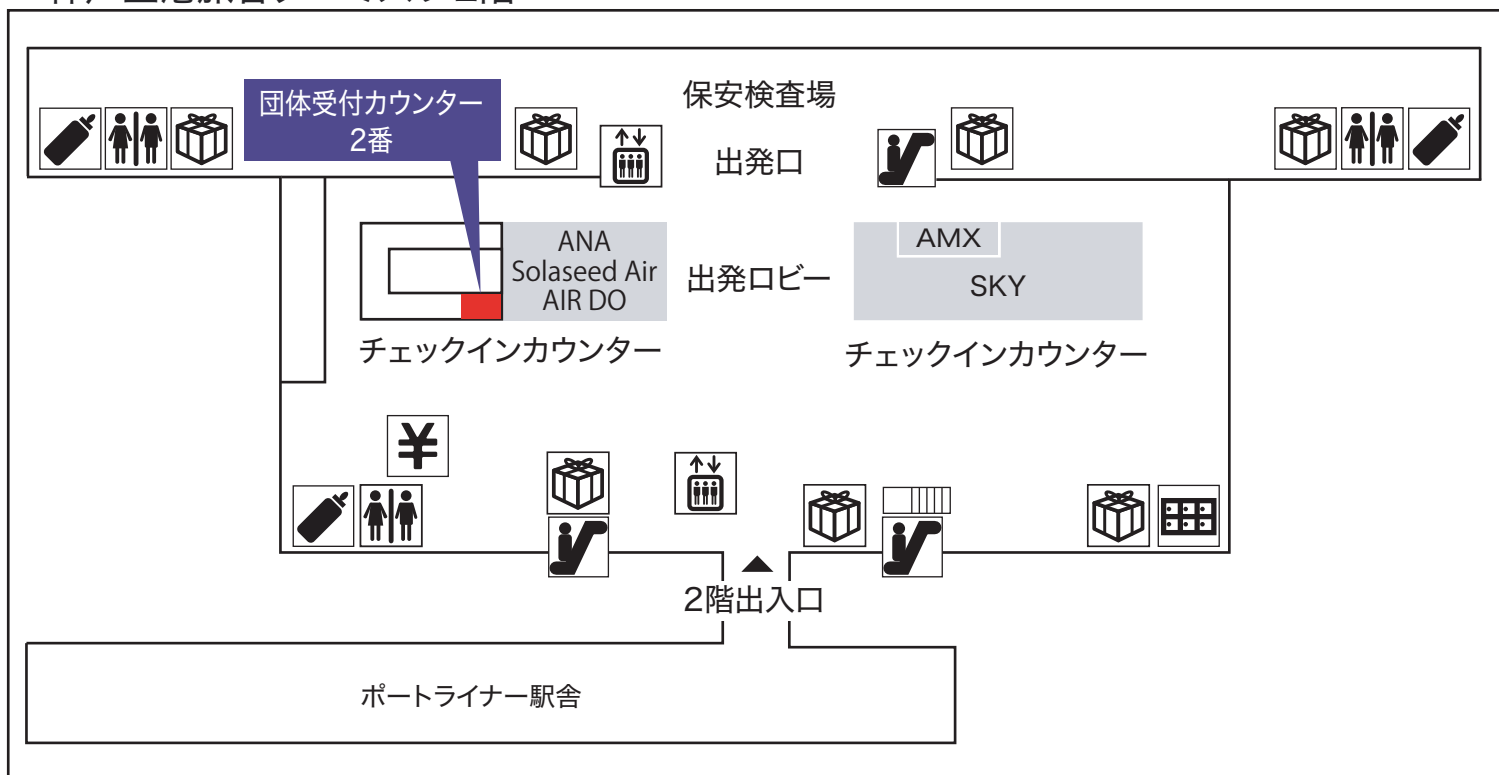

集合場所のご案内

神戸空港旅客ターミナル 2階出発ロビー

○ 2階出発ロビー 団体受付カウンター2番

看板前

● ご集合時間 時 分

神戸空港旅客ターミナル 2階

● ご出発当日の緊急連絡先: TEL090-8655-2728
株式会社 エアサーブ