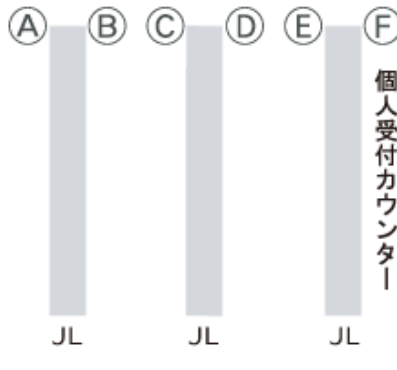

ご返却場所のご案内

福岡空港
国際線ターミナル

3階 国際線 北ウイング
2番 カウンター内
専用返却ボックス

北ウイング

南ウイング

出国審査入口

旅行代理店カウンター

チェックインカウンター