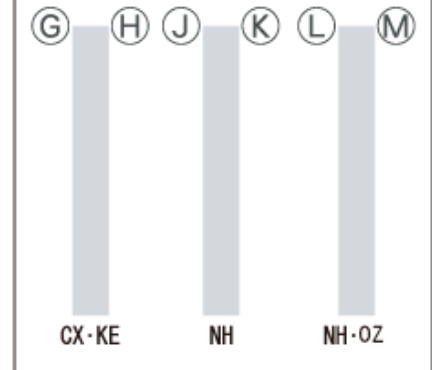

チェックインカウンター