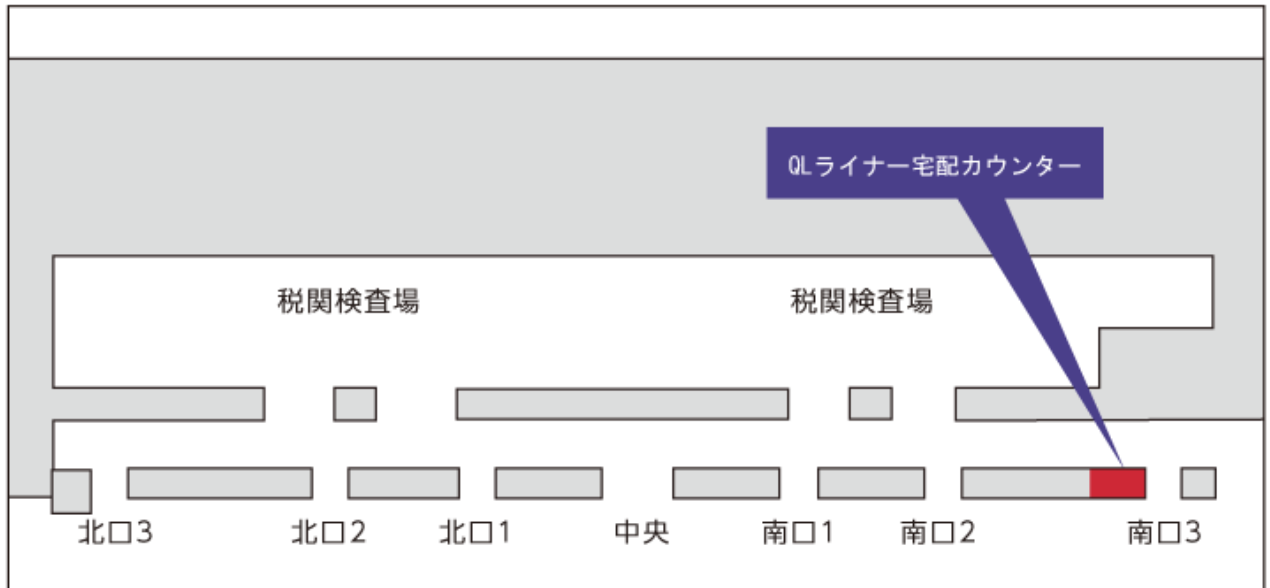

ご返却場所のご案内

成田空港
第2ターミナル

1階到着ロビー
「QLライナー」宅配カウンター
(06:30~最終便)

【お問い合わせ先】

(株)エアサーブ成田空港支店 : TEL0476-34-8839 (6:30~22:00)