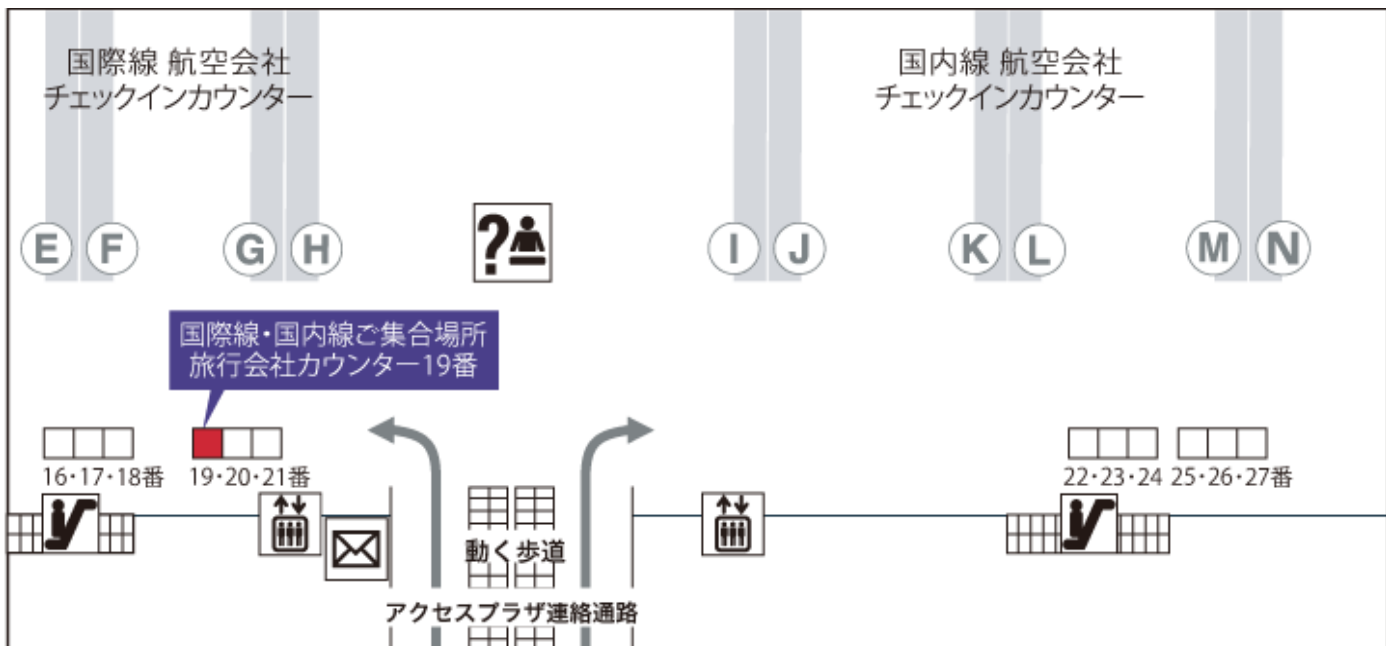

お受け取り場所のご案内

中部空港

3階出発ロビー
旅行会社カウンター19番

受取り日時

月 日 :

《ご出発当日の緊急連絡先》

(株)エアサーブ 中部空港支店 : TEL 0569-38-7212 (6:30~20:00)