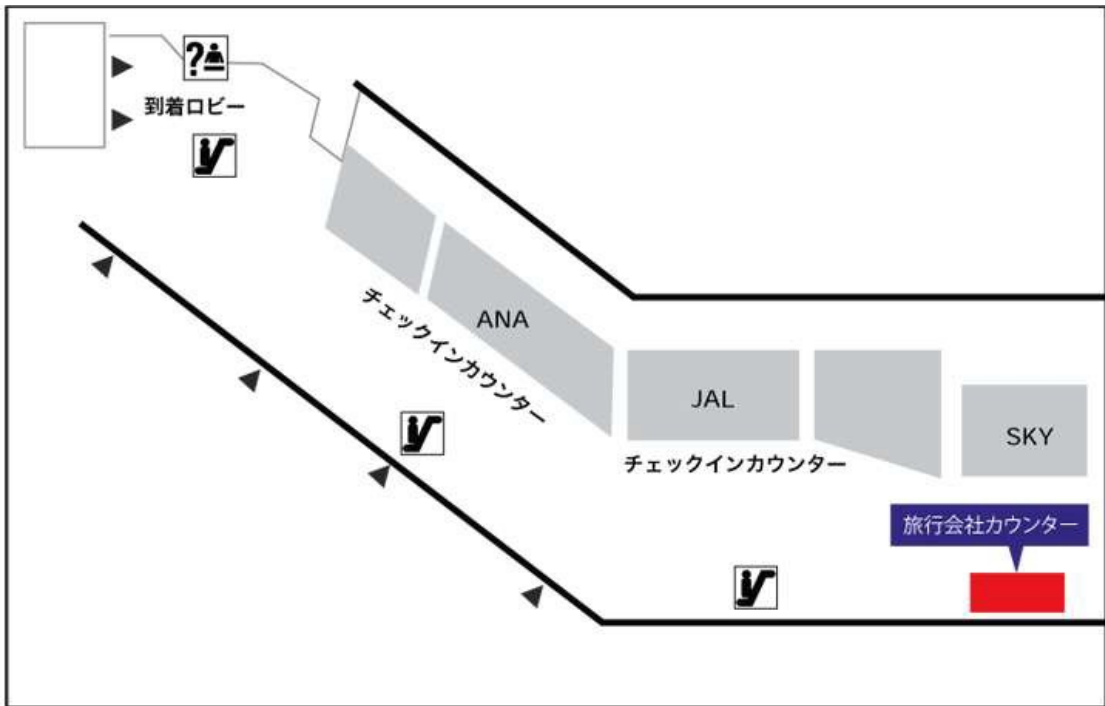

お受け取り場所のご案内

福岡空港
国内線ターミナル

国内線ターミナル1階
旅行会社カウンター

受取り日時

月 日 :

《ご出発当日の緊急連絡先》

(株)エアサーブ 福岡空港支店 : TEL092-623-2552 (6:00~20:00)