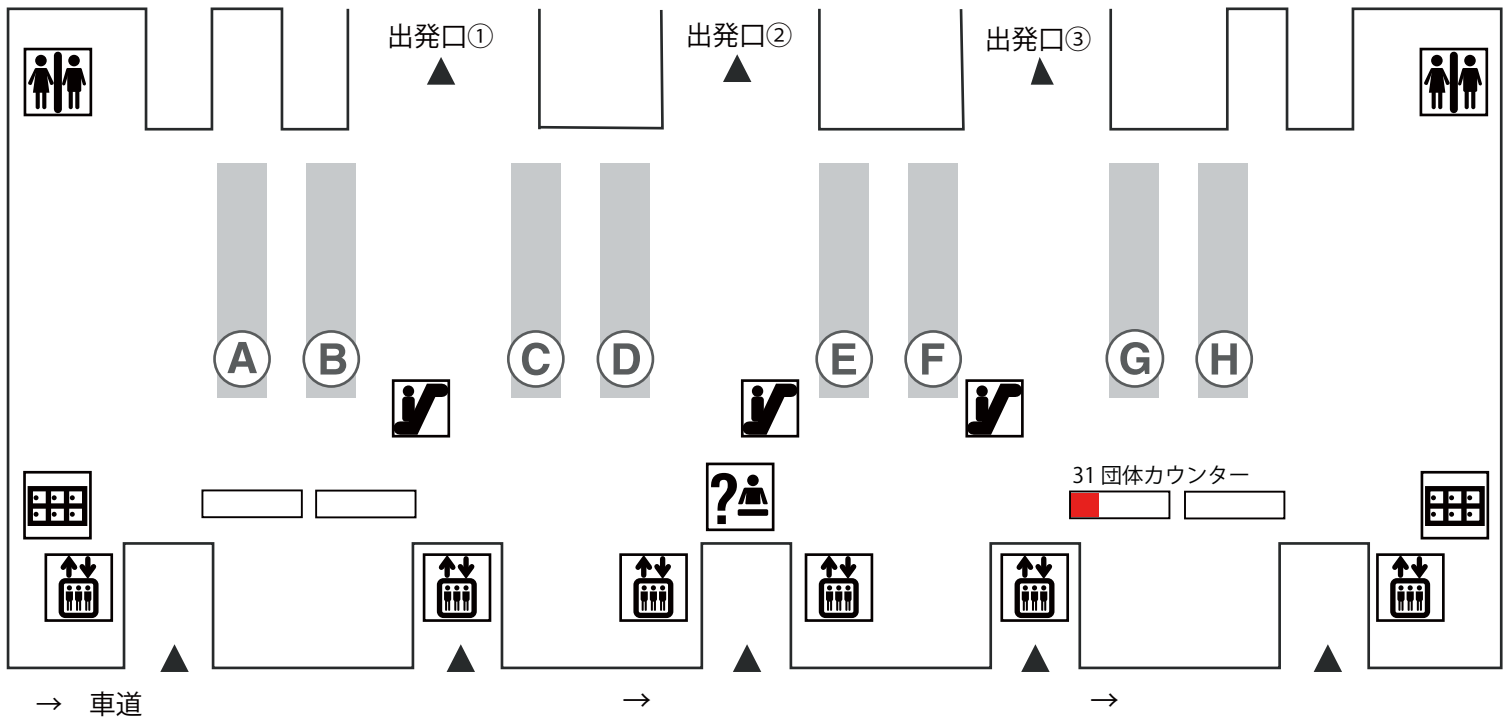

# 集合場所のご案内

※2019年1月21日より新しい集合場所になります。

## 関西空港第1ターミナル国際線 4階国際線出発ロビー

団体受付カウンター31番 \_\_\_\_\_ 看板前

ご集合時間 \_\_\_\_\_ 時 \_\_\_\_\_ 分

### ❖ 関西空港第1ターミナル国際線 4階国際線出発ロビー