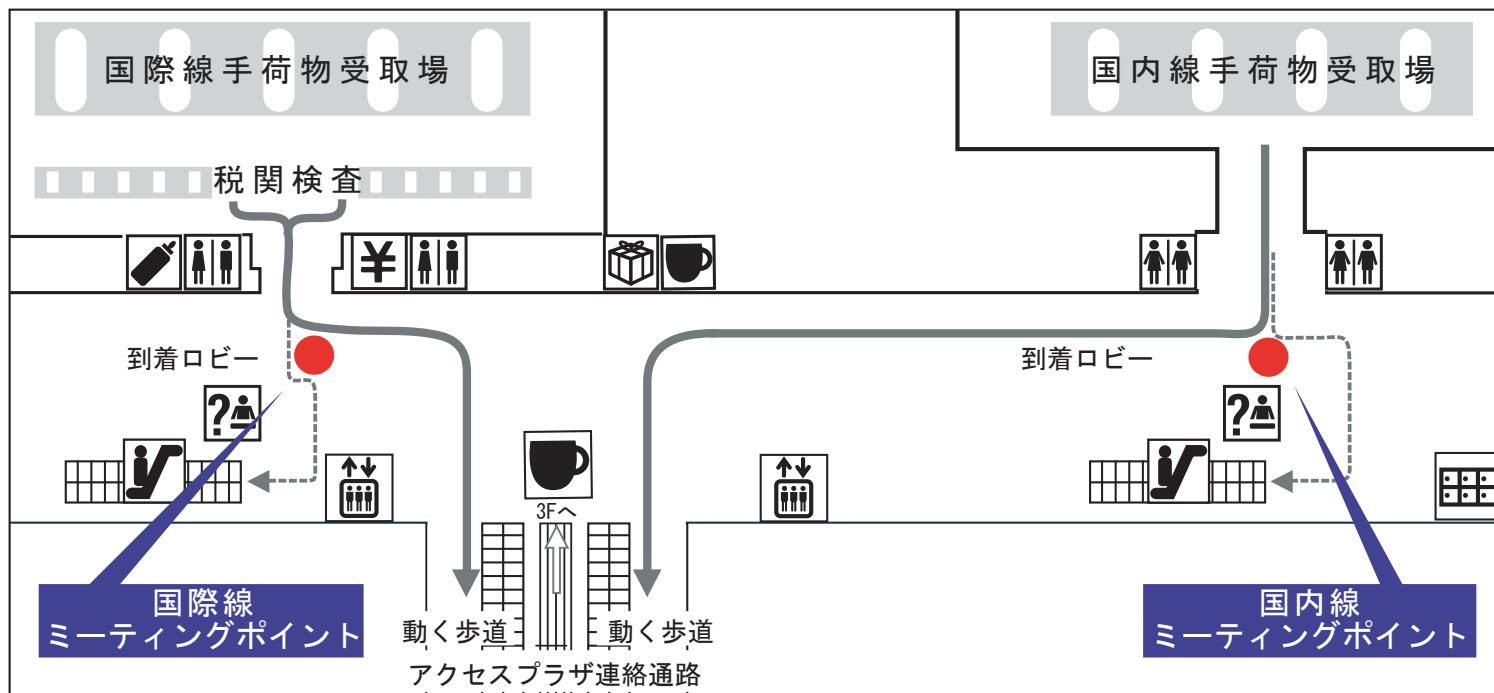

ミーティングポイントのご案内

中部国際空港旅客ターミナルビル 2階到着ロビー

スタッフが看板を掲げてお待ちしております

看板名

中部国際空港旅客ターミナルビル 2階到着ロビー

※中部国際空港は国際線／国内線の到着ロビーが一体となった空港です。

当日の緊急連絡先：TEL 0569-38-7212
株式会社 エアサーブ中部国際空港支店（6:00～18:30）