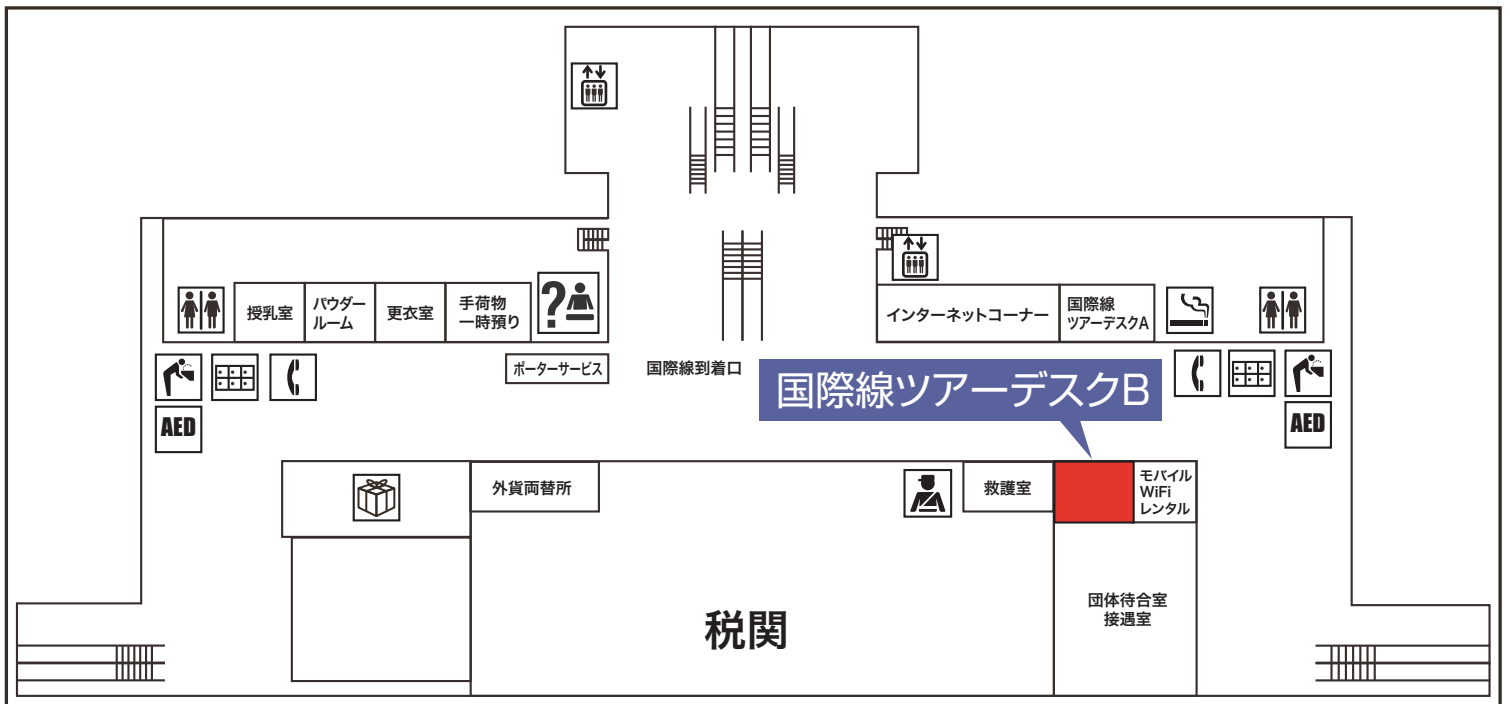

集合場所のご案内

新千歳空港国際線ターミナルビル到着ロビー2F

○ ロビー2F ツアーデスクB / HOKKAIDO SUPPORT COUNTER

看板前

● ご集合時間 _____ 時 _____ 分

❖ 新千歳空港国際線ターミナルビル到着ロビー2F

● ご出発当日の緊急連絡先: TEL0123-45-5306(8:00~20:00)
業務委託会社 アミューズメント北海道株式会社