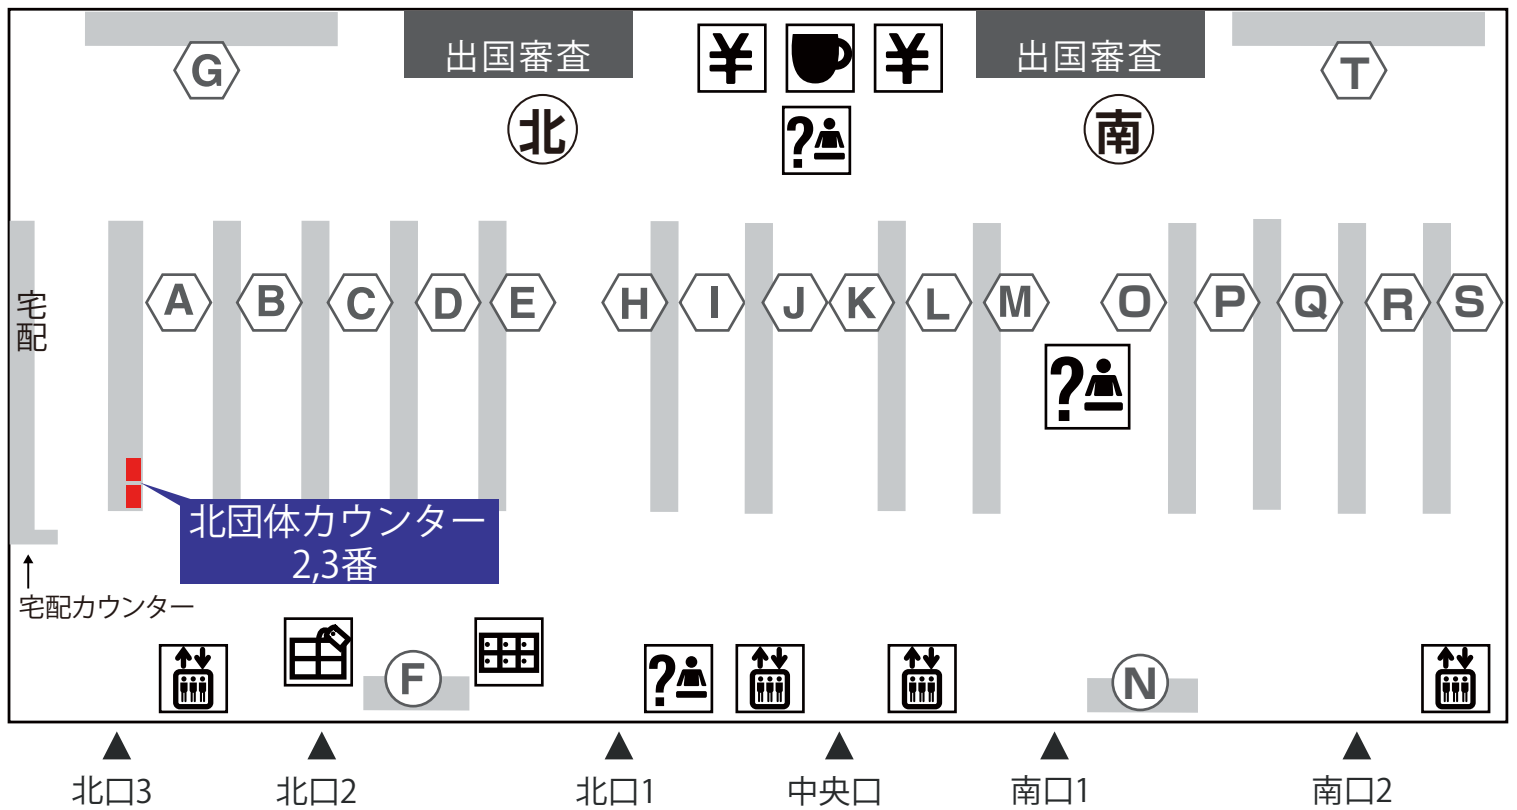

集合場所のご案内

成田空港第2ターミナルビル3階国際線出発ロビー

○ 北団体カウンター2番、3番

看板前

● ご集合時間 ———— 時 ———— 分

成田空港第2ターミナル 3階出発ロビー

第2ターミナル 北団体カウンター2、3番

AA アメリカン航空
 AE マンダリン航空
 AI エア・インディア
 AY フィンランド航空
 CI チャイナエアライン
 CX キャセイパシフィック航空
 D7 エアアジアX
 DV SCAT航空
 EK エミレーツ航空
 FJ フィジーエアウェイズ
 FY ファイアーフライ
 HA ハワイアン航空
 HO 吉祥航空
 HU 海南航空

● ご出発当日の緊急連絡先：TEL0476-34-8837 (6:30~22:00)
 株式会社 エアサーブ