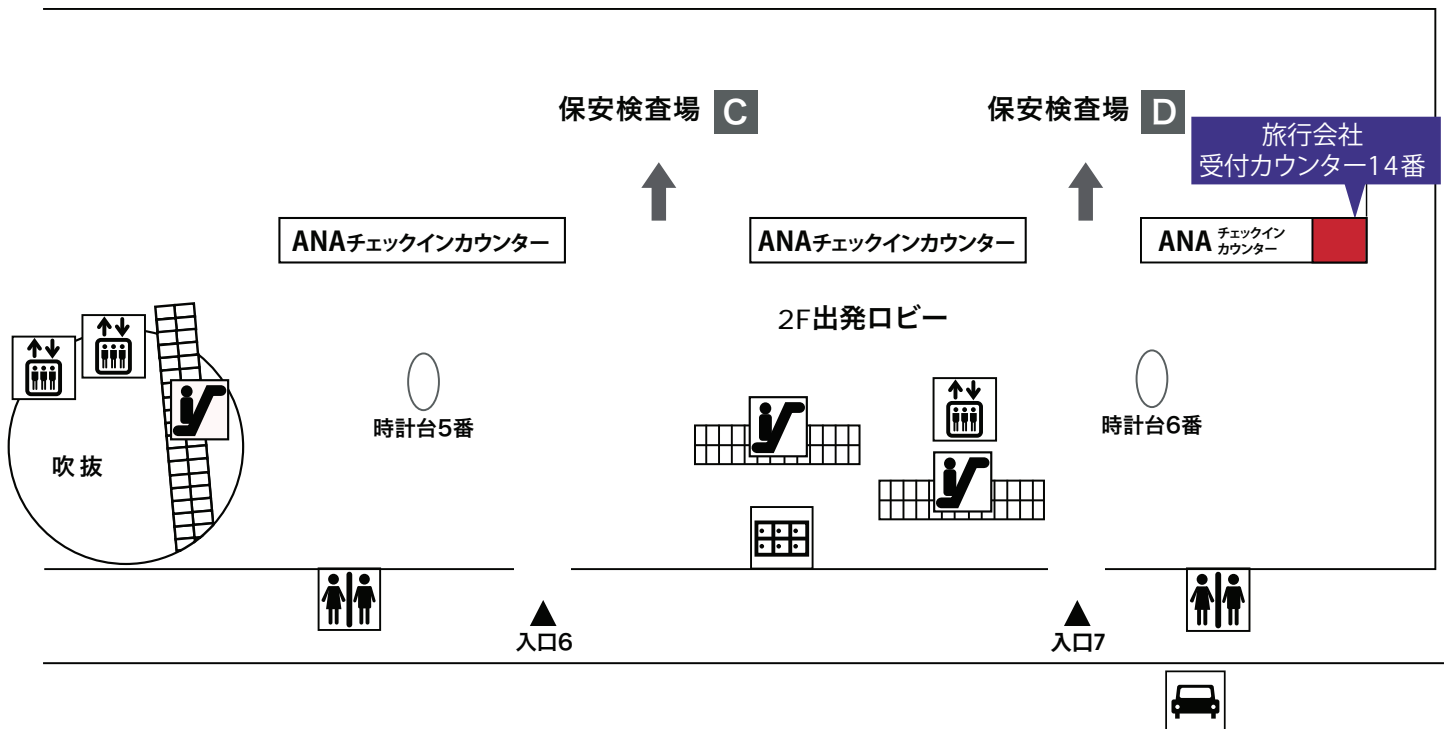

集合場所のご案内

羽田空港第2ターミナル 2階出発ロビー

○ 旅行会社受付カウンター 14番

看板前

● ご集合時間 _____ 時 _____ 分

❖ 羽田空港第2ターミナル 2階出発ロビー

ANA 全日本空輸・ADO エアドゥ・SNA スカイネットアジア航空

株式会社エアサーブ

TEL: 03-6704-0859 (6:00~22:00) FAX: 03-6704-0410