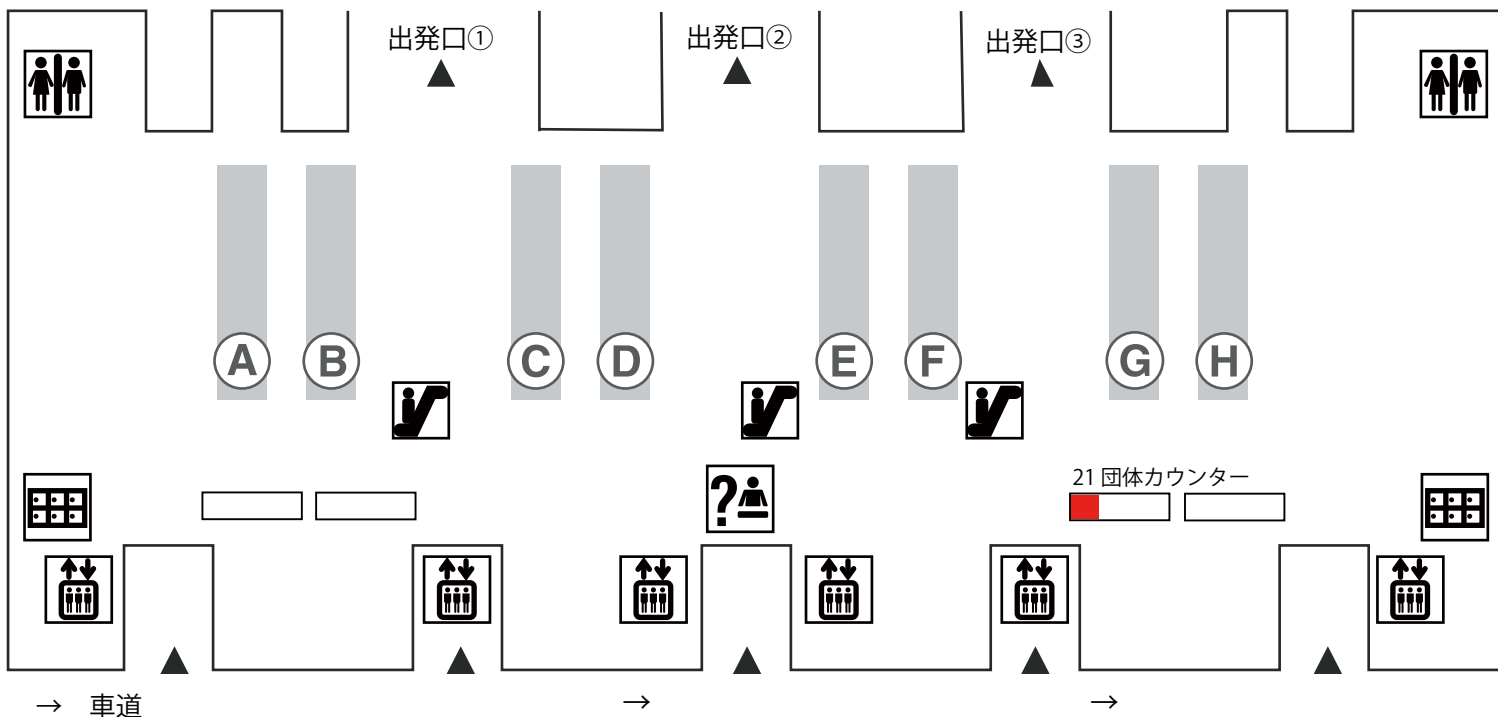

関西空港第1ターミナル国際線 4階国際線出発ロビー

団体受付カウンター21番 _____ 看板前

ご集合時間 _____ 時 _____ 分

❖ 関西空港第1ターミナル国際線 4階国際線出発ロビー

【ご出発当日の緊急連絡先】

(株) エアサーブ 関西空港支店 TEL : 072-456-6235 (7:00~21:00)