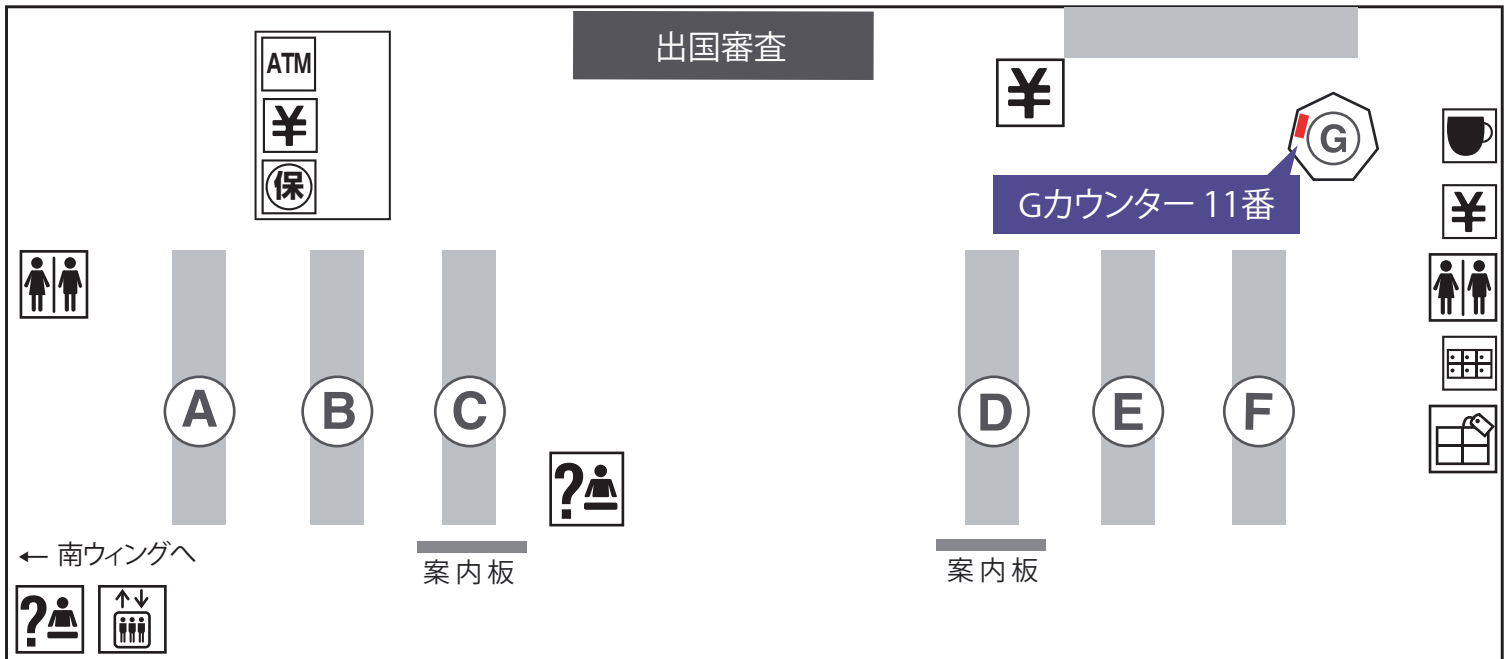

集合場所のご案内

成田空港第1ターミナルビル4階出発ロビー（北ウィング）

○ 団体受付Gカウンター 11番

_____ 看板前

● ご集合時間 _____ 時 _____ 分

❖ 成田空港第1ターミナル 4階出発ロビー（北ウィング）

第1ターミナル(北ウィング)Gカウンター11番

AF エールフランス航空
AM アエロメヒコ
AZ アリタリア-イタリア航空
BC スカイマーク
BI ロイヤルブルネイ航空
CZ 中国南方航空
DL デルタ航空