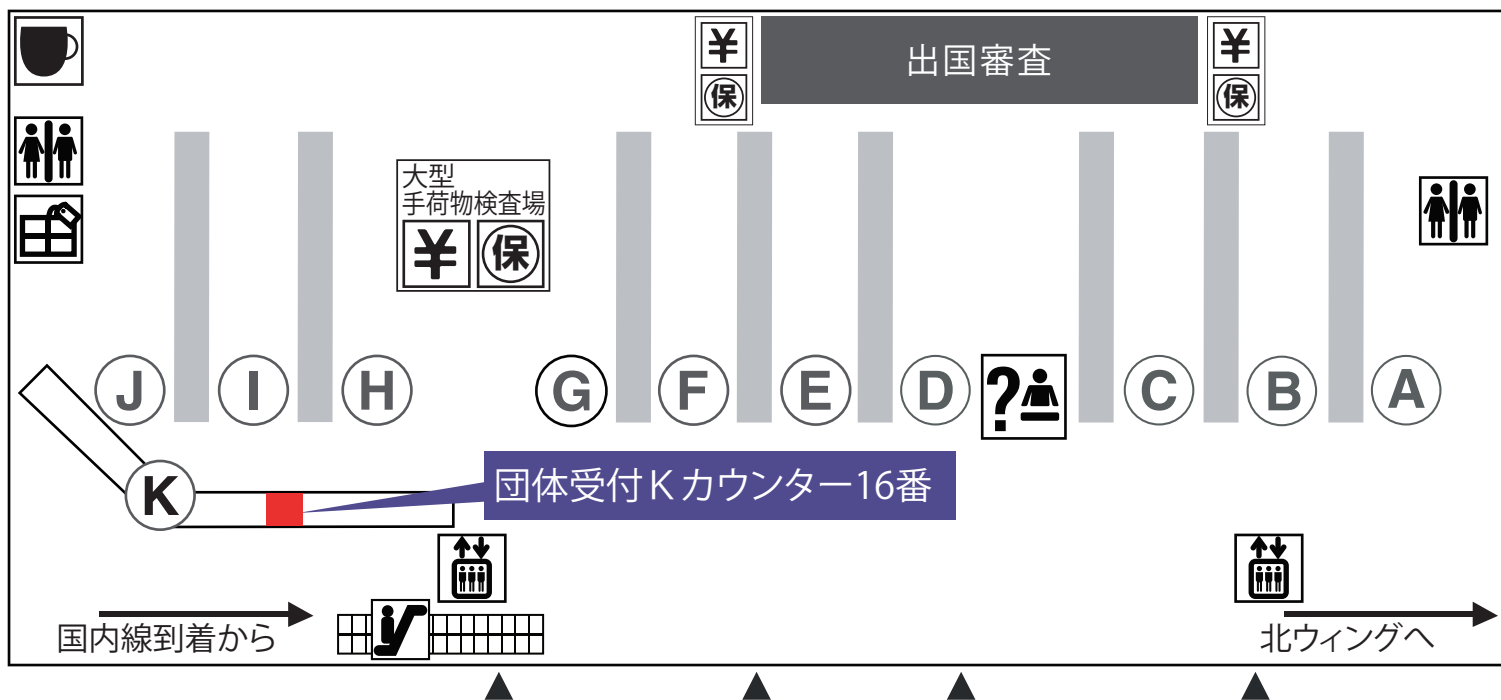

# 集合場所のご案内

## 成田空港第1ターミナルビル4階出発ロビー（南ウイング）

○ 団体受付Kカウンター16番 \_\_\_\_\_ 看板前

● ご集合時間 \_\_\_\_\_ 時 \_\_\_\_\_ 分

### ● 成田空港第1ターミナル4階出発ロビー（南ウイング）

● ご出発当日の緊急連絡先: TEL0476-34-8839(6:30~22:00)  
株式会社 エアサーブ