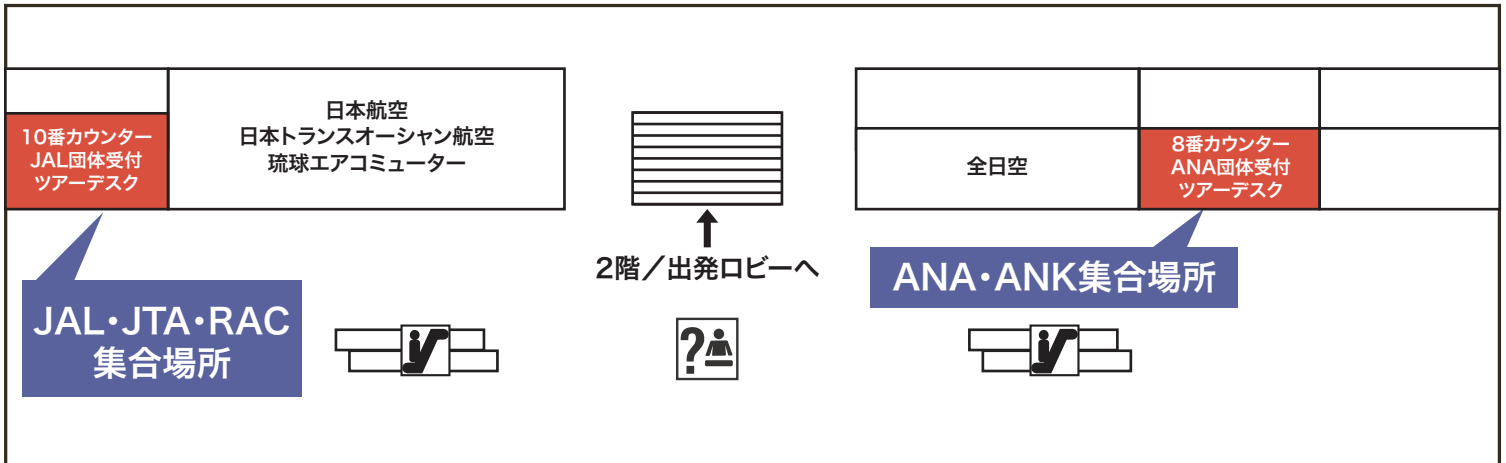

集合場所のご案内

那覇空港国内線旅客ターミナルビル3F

○ JAL・JTA・RAC集合場所

○ ANA・ANK集合場所

看板前

● ご集合時間 _____ 時 _____ 分

❖ 那覇空港国内線旅客ターミナルビル3F