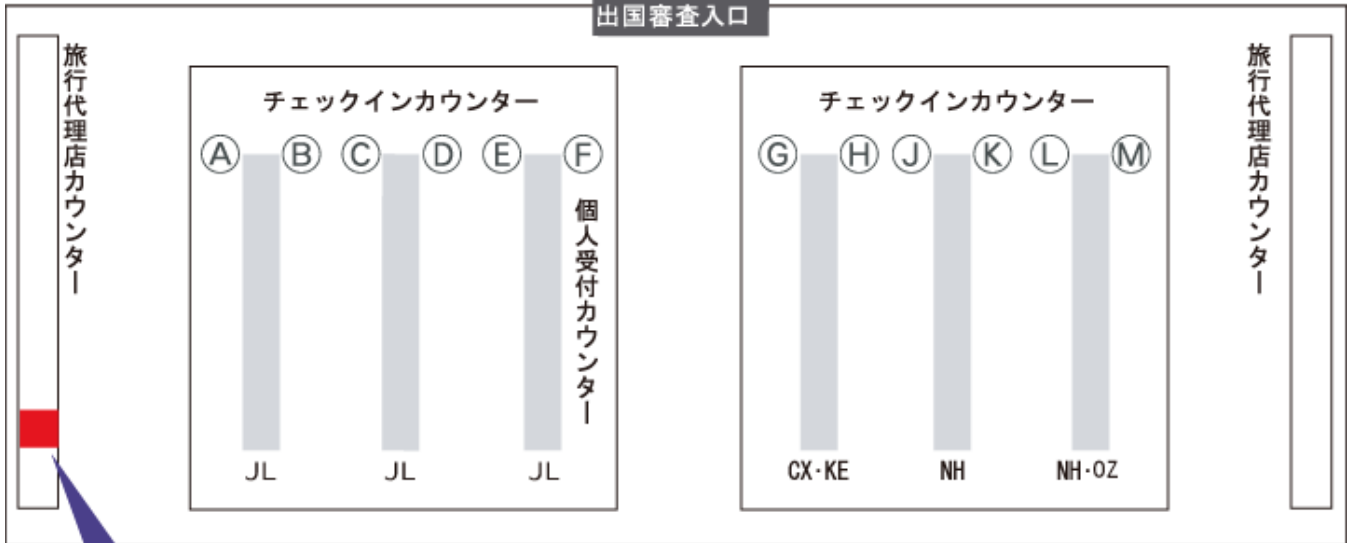

お受け取り場所のご案内

福岡空港
国際線ターミナル

3階 国際線 北ウイング
2番カウンター

受取り日時

月 日 :

北ウイング

南ウイング

出国審査入口