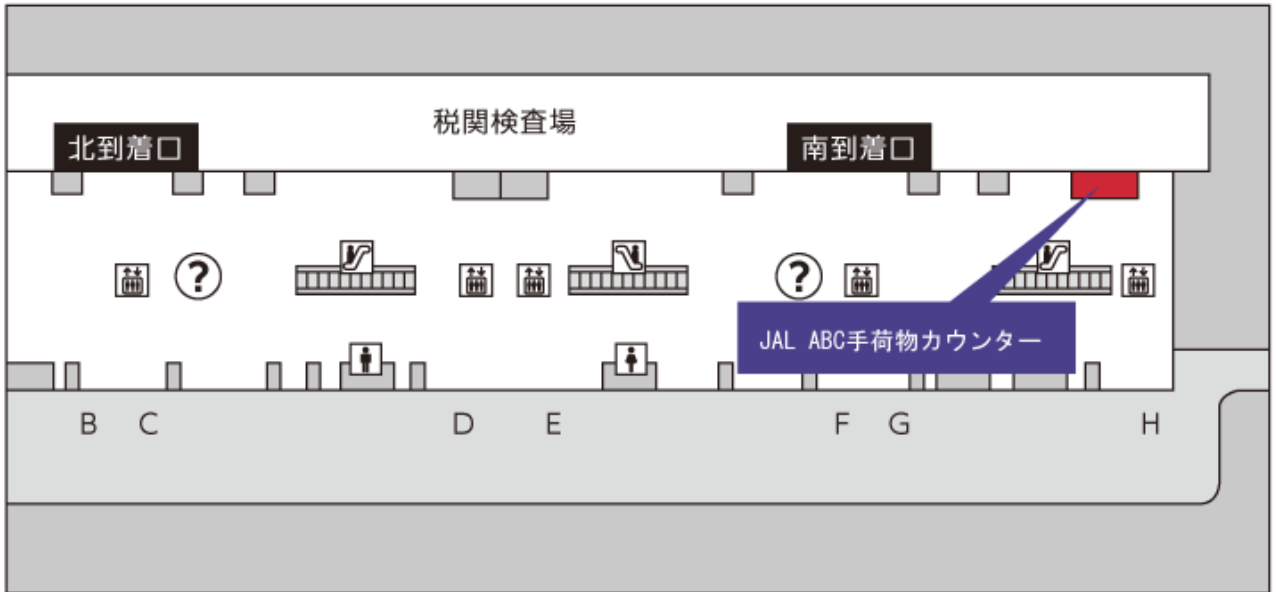

ご返却場所のご案内

関西空港
第1ターミナル

1階到着ロビー
南到着口側
「JAL ABC」宅配カウンター
(6:15~22:30)

【お問い合わせ先】

(株)エアサーブ 関西空港支店 : TEL072-456-6235 (7:00~21:00)