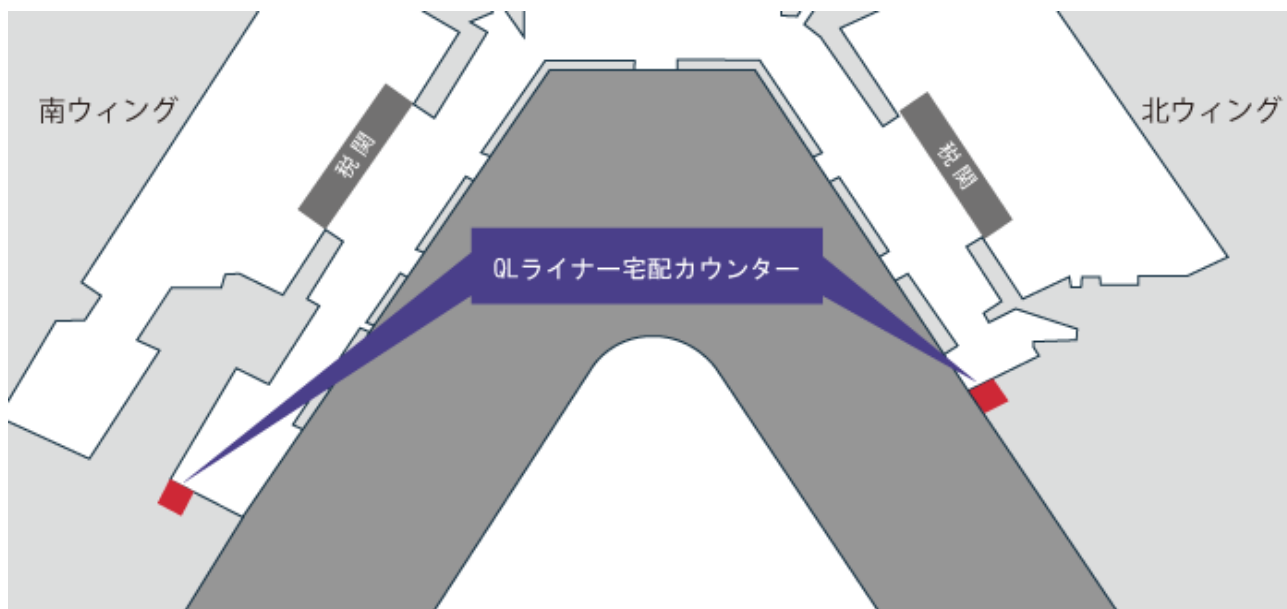

ご返却場所のご案内

成田空港
第1ターミナル

1階到着ロビー
「QLライナー」宅配カウンター
(06:30~最終便)

【お問い合わせ先】

(株)エアサーブ 成田空港支店 : TEL 0476-34-8839 (6:30~22:00)