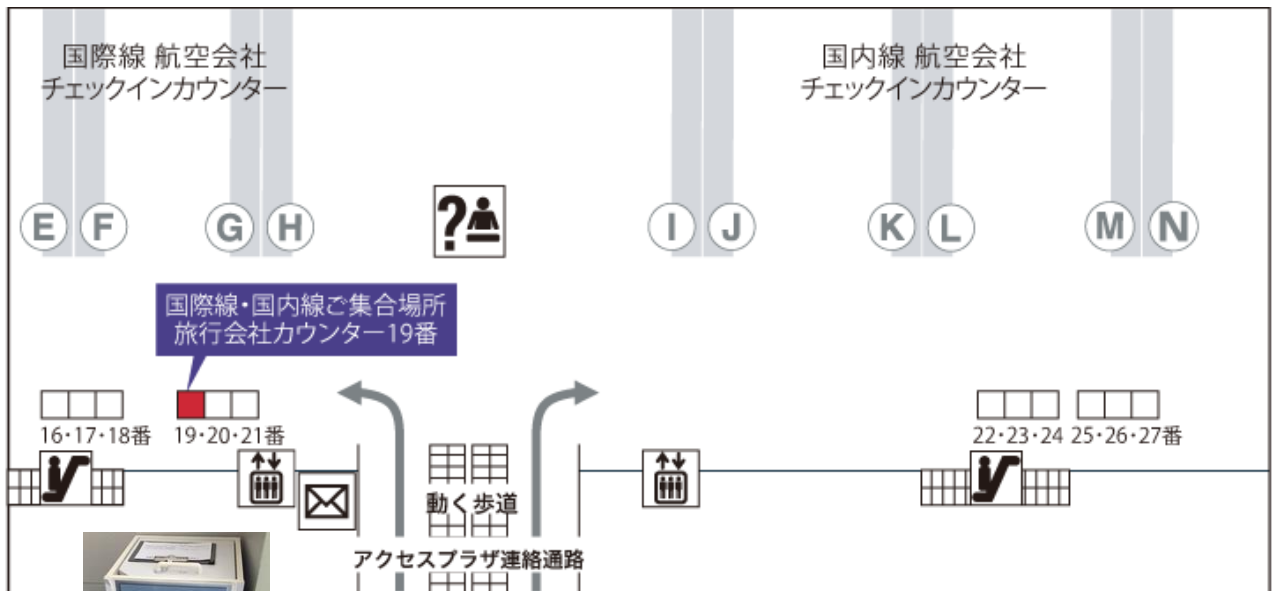

ご返却場所のご案内

中部空港

3階出発ロビー
旅行会社カウンター19番内
専用返却ボックス

専用返却ボックス

お問い合わせ先
(株)エアサーブ 中部空港支店
TEL 0569-38-7212 (6:30~20:00)